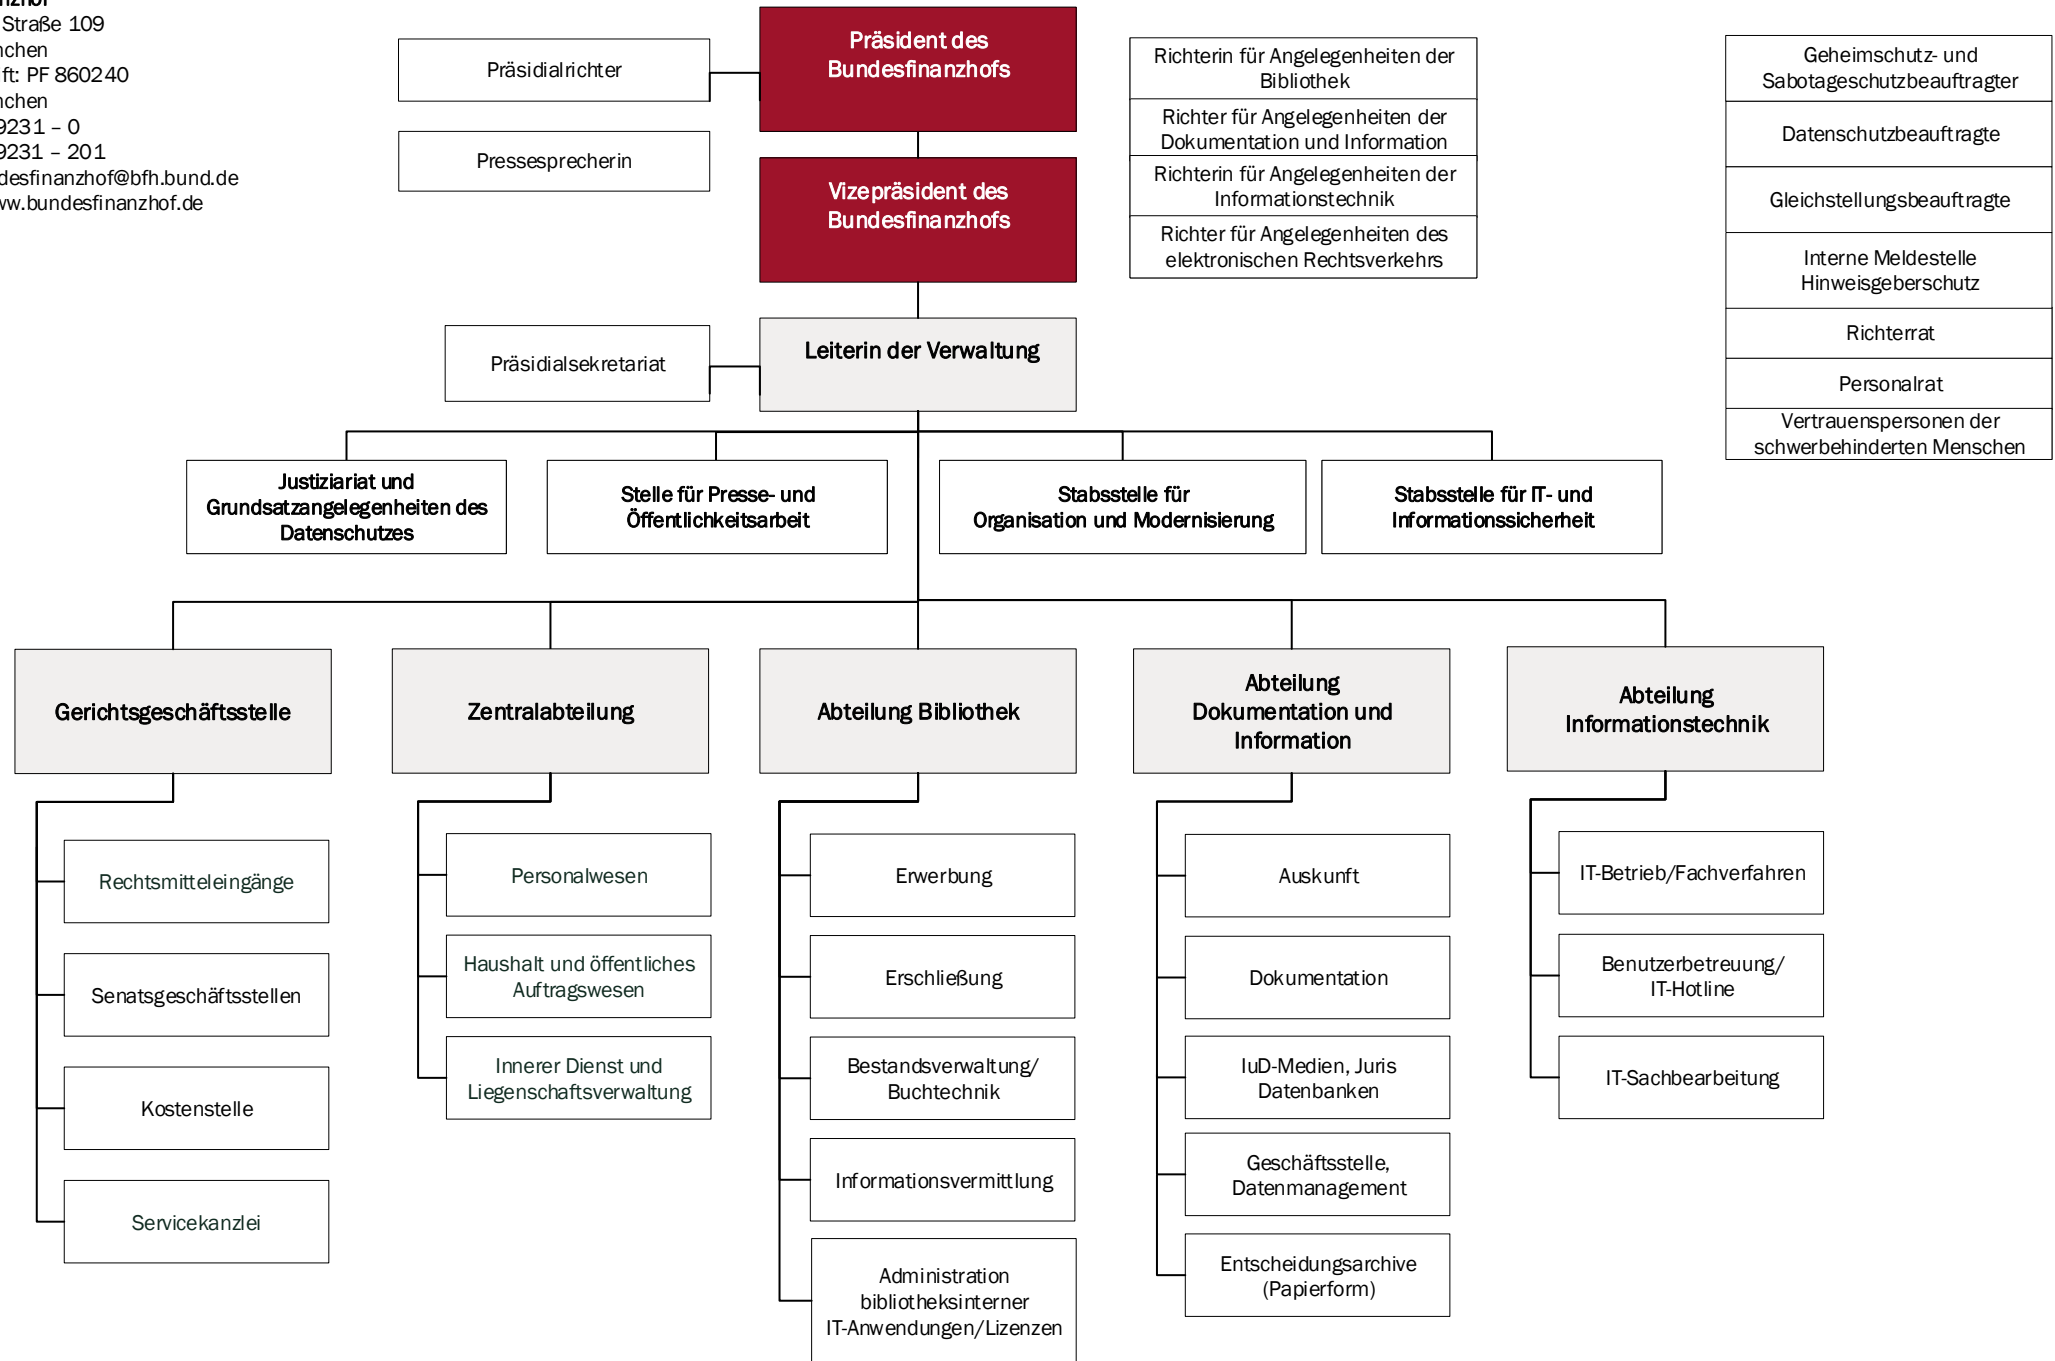

**Bundesfinanzhof**  
 Ismaninger Straße 109  
 81675 München  
 Postanschrift: PF 860240  
 81629 München  
 Tel.: (089) 9231 - 0  
 Fax: (089) 9231 - 201  
 e-mail: bundesfinanzhof@bfh.bund.de  
 Internet: www.bundesfinanzhof.de

Geheimschutz- und Sabotageschutzbeauftragter
Datenschutzbeauftragte
Gleichstellungsbeauftragte
Interne Meldestelle Hinweisgeberschutz
Richterrat
Personalrat
Vertrauenspersonen der schwerbehinderten Menschen