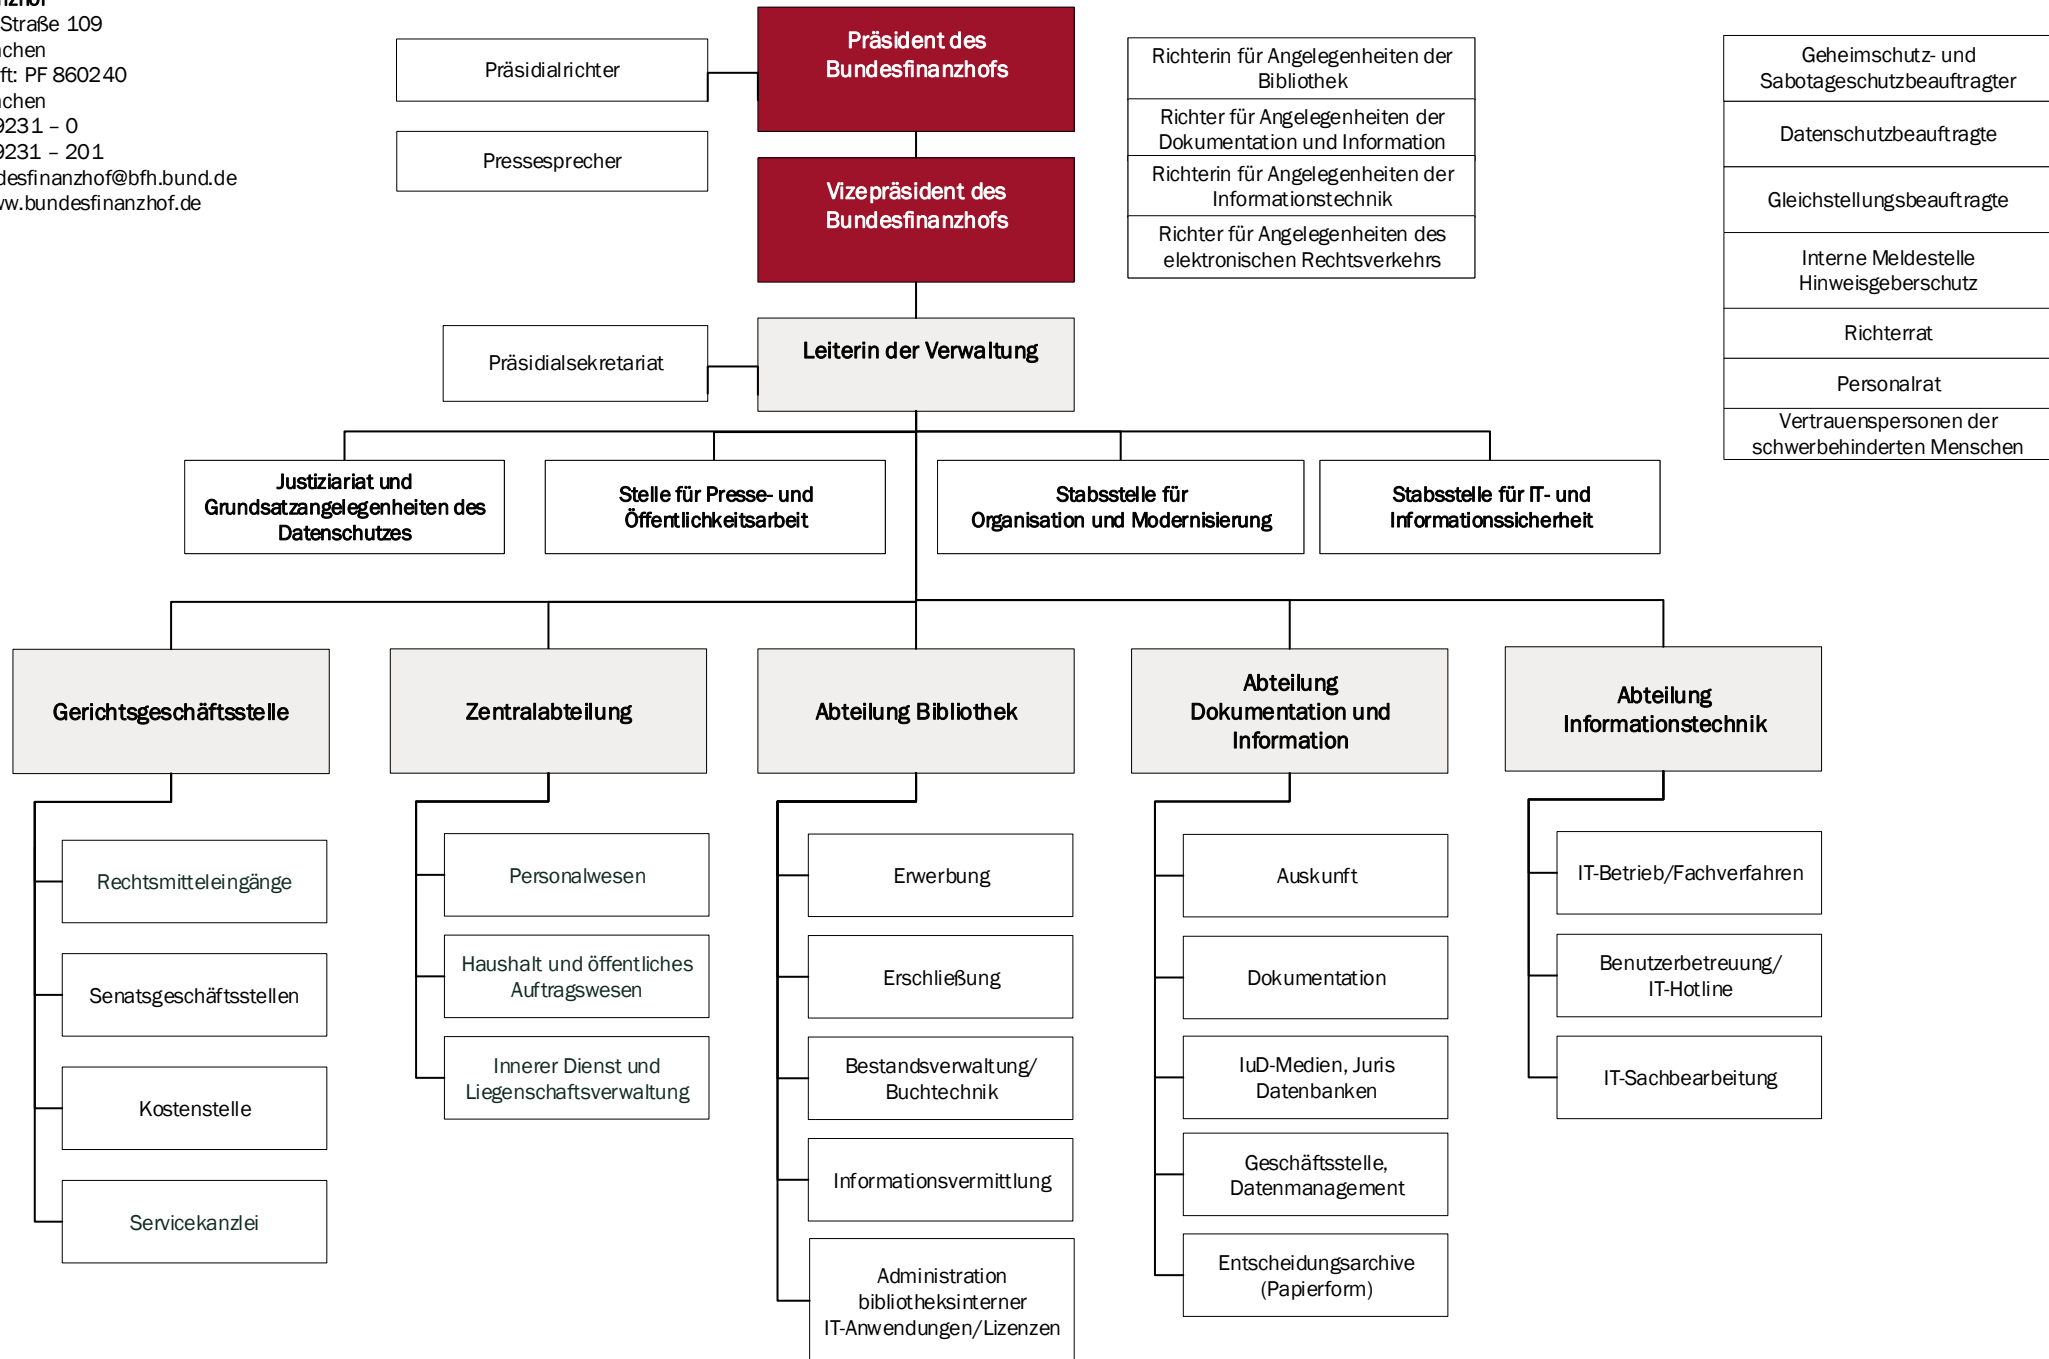

Bundesfinanzhof
 Ismaninger Straße 109
 81675 München
 Postanschrift: PF 860240
 81629 München
 Tel.: (089) 9231 - 0
 Fax: (089) 9231 - 201
 e-mail: bundesfinanzhof@bfh.bund.de
 Internet: www.bundesfinanzhof.de

Geheimschutz- und Sabotageschutzbeauftragter
Datenschutzbeauftragte
Gleichstellungsbeauftragte
Interne Meldestelle Hinweisgeberschutz
Richterrat
Personalrat
Vertrauenspersonen der schwerbehinderten Menschen